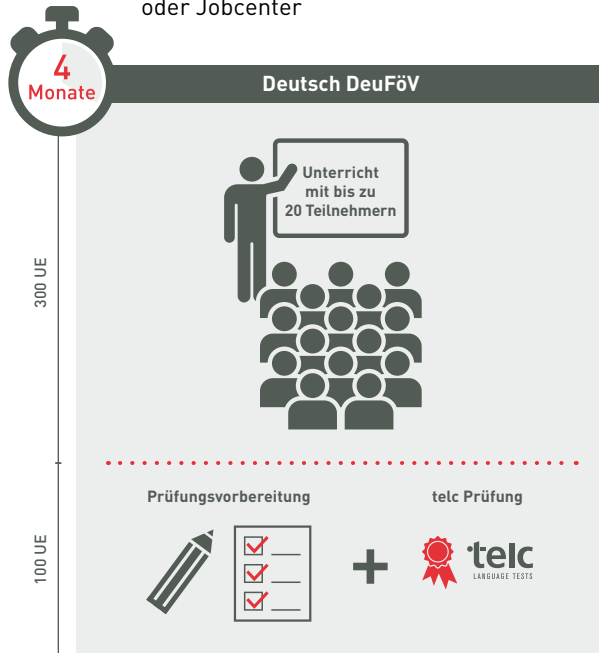

Berufsbezogenes Deutsch DeuFöV nach § 45a

Deutsch lernen – in unseren DeuFöV-Kursen baut dies unmittelbar auf den Integrationskursen des BAMF auf. Hier verbessern Sie in 300 Unterrichtseinheiten (UE) allgemeine und berufsbezogene Deutschkenntnisse, die für Ihr Berufsleben in Deutschland wichtig sind, wie z. B. Arbeitssuche, Aus- und Fortbildung oder Rechtliches. Zusätzlich bereitet Sie ein spezielles Prüfungstraining in 100 UE auf die offizielle telc Prüfung vor.

Zielniveau: Spezial A2, Spezial B1, Basis B2

Kurszeiten: Mo – Fr, 09:00 – 13:15 Uhr oder 14:00 – 18:15 Uhr

Förderung: Berechtigungsschein über Agentur für Arbeit oder Jobcenter