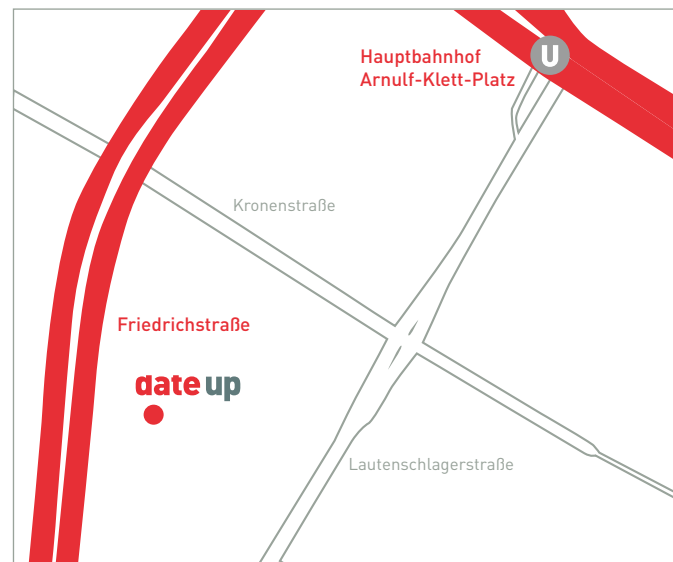

Standortbeschreibung Stuttgart

Sie kommen mit dem Auto

Zentral in Stuttgart, im Stadtteil Stuttgart Mitte nahe der des Hauptbahnhofs Arnulf-Klett-Platz und der Universität Stuttgart befindet sich unsere Geschäftsstelle.

Kostenpflichtige Parkmöglichkeiten finden Sie in der Nähe der Friedrichstraße.

Sie kommen mit der Bahn

Vom Hauptbahnhof aus erreichen Sie uns fußläufig Richtung Südwesten (B27/Friedrichstraße).

Nach ca. 4 Minuten erreichen Sie auf der linken Seite unsere Bildungseinrichtung.

date up training GmbH

Friedrichstraße 15
70174 Stuttgart-Mitte

Fon 0711 75869-0
Fax 0711 75869-29
Hotline 0800 8811889

info@date-up.com
www.date-up.com

Ihre Ansprechpartnerin:
Frau Dr. Anna Nalbandyan

date up