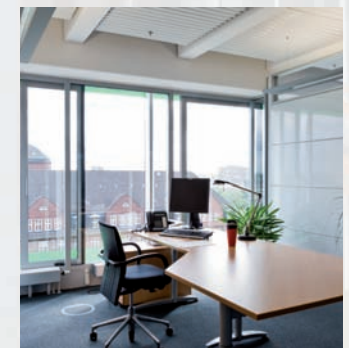

Ganz nach Ihren Wünschen

- Brief- und Paketversand:	Preis gemäß Portokosten bzw. Kurierdienst
- Telefon- und Faxgebühren:	
Ortsgespräch innerhalb Deutschlands (Festnetz)	5 Cent pro Minute
Gespräche Mobilfunknetze	20 Cent pro Minute
Fax, pro Faxausgang	50 Cent
- Kopierkosten:	
Kopie (DIN A4) s/w	5 Cent
Laserdruck s/w	20 Cent
Laserdruck farbig	40 Cent
- Service:	
Sekretariat, Telefon, Empfang/ Kundenbetreuung, Reise-, Hotel- und Restaurantbuchungen, Cateringservice	49 Euro pro angefangene Stunde
- IT-Service	79 Euro pro angefangene Stunde
- Parkplätze (Tiefgarage Berliner Tor)	105 Euro monatlich
- Marketingdienstleistungen:	Preis auf Anfrage
Corporate Design und Logoentwicklung, Website- und Suchmaschinenoptimierung, Eventorganisation	
- Besprechungsraum bis zu 6 Personen (Auf der Büroservice Etage)	25 Euro pro Std.
- Catering:	3 Euro pro Person
Kaltgetränke, Kaffee, Kleingebäck	
- Seminar- und Konferenzräume	Preis auf Anfrage

date up

*benötigen Sie mehr als 4 Stunden monatlich, können Sie diese über unsere Zusatzleistung kostengünstig und flexibel abdecken. Preise sind in EURO und gelten zzgl. ges. MwSt. Änderungen behalten wir uns vor.