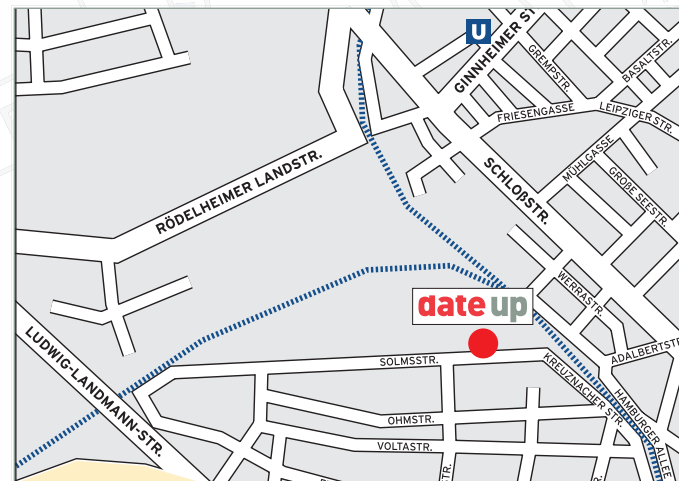

Standortbeschreibung Frankfurt

date up

Sie kommen mit dem Auto

- Von Norden: A 5 bis Westkreuz Frankfurt
- Von Süden: A 5 bis Westkreuz Frankfurt
- Von Osten: A 3 bis Frankfurter Kreuz, A 5 Richtung Hannover, bis Westkreuz Frankfurt
- Von Westen: A 3 bis Frankfurter Kreuz, A 5 Richtung Hannover, bis Westkreuz Frankfurt

Ab dem Westkreuz Frankfurt:

- A 648 Richtung Stadtmitte
- Abfahrt Richtung „Messe, Rödelheim, Bockenheim“.
- Diese Ausfahrt führt Sie auf den Katharinenkreisel
- Im Katharinenkreisel 3. Abfahrt (nach einer halben Umdrehung) in die Voltastraße
- Der Vorfahrtstraße folgen, dann die 2. Straße links in die Straße An der Dammheide
- immer geradeaus, an der T Kreuzung dann rechts in die Solmsstraße 2-26 abbiegen.

Vom Hauptbahnhof aus:

- an der Festhalle vorbei Richtung Messe und Autobahn
- nach der Eisenbahnbrücke rechts halten
- Im Katharinenkreisel 1. Abfahrt in die Voltastraße
- Der Vorfahrtstraße folgen, dann die 2. Straße links in die Straße An der Dammheide
- immer geradeaus, an der T Kreuzung dann rechts in die Solmsstraße 2-26 abbiegen.

Sie kommen mit der Bahn:

Vom Hauptbahnhof aus:

S 3, Richtung Bad Soden, S 4, Richtung Kronberg, S 5, Richtung Friedrichsdorf, S 6, Richtung Groß-Karben

- An der 3. Haltestelle (Frankfurt West) aussteigen,
- durch die Unterführung gehend den rechten Ausgang (Solmsstraße) nehmen.
- Etwa 50m weiter befindet sich auf der rechten Straßenseite der Eingang zum Gelände Solmsstraße.